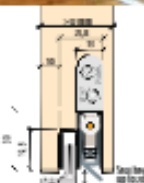

Residential | Office | Hotel | Hospital

PLANET HS

Sound reduction: 48 dB
Length: 220 – 6000 mm
Options: Standard / Anti Bacterial
fire-retardant / sliding doors
Material: Aluminium, silicone

OPTIONS

HS → RD | 48 dB		HS → FH + RD | 48 dB	
Art. no.	length mm	Art. no.	length mm
76034	335	77034	335
76046	460	77046	460
76059	585	77059	585
76071	710	77071	710
76084	835	77084	835
76096	960	77096	960
76109	1085	77109	1085
76121	1210	77121	1210
76134	1335	77134	1335
76146	1460	77146	1460
76600	<6000	77600	<6000

MAIN FUNCTIONS

PLANET KG-S

Sound reduction: 48 dB
Length: 335 – 6000 mm
Options: Standard / fire-retardant / sliding doors
Material: Aluminium, silicone

OPTIONS

KG-S → RD | 48 dB		KG-S → RD | 48 dB	
Art. no.	length mm	Art. no.	length mm
38046-S	459	38046-SX	459
38059-S	584	38059-SX	584
38071-S	709	38071-SX	709
38084-S	834	38084-SX	834
38096-S	959	38096-SX	959
38109-S	1084	38109-SX	1084
38121-S	1209	38121-SX	1209
38134-S	1334	38134-SX	1334
38146-S	1459	38146-SX	1459
38200-S	<6000	38200-SX	<6000

MAIN FUNCTIONS

PLANET SL

Sound reduction: 42 dB
Length: 460 – 6000 mm
Options: Standard / fire-retardant
Material: Aluminium, silicone

OPTIONS

SL → RD | 42 dB		SL → FH + RD | 42 dB	
Art. no.	length mm	Art. no.	length mm
73059 L | R	585	74059 L | R	585
73071 L | R	710	74071 L | R	710
73084 L | R	835	74084 L | R	835
73096 L | R	960	74096 L | R	960
73109 L | R	1085	74109 L | R	1085
73121 L | R	1210	74121 L | R	1210
73134 L | R	1335	74134 L | R	1335
73146 L | R	1460	74146 L | R	1460
73600 L | R	<6000	74600 L | R	<6000

Select L or R when ordering

MAIN FUNCTIONS